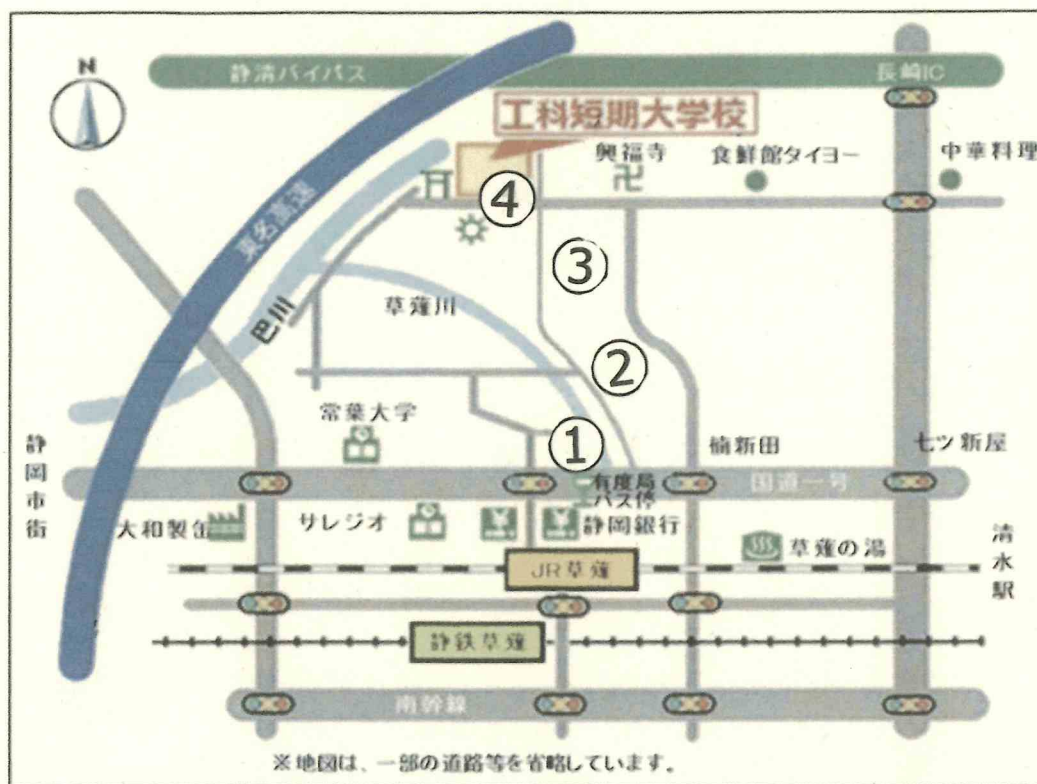

## 《 試験会場 》

静岡県立工科短期大学校 静岡市清水区楠160

駐車場はありませんので、公共交通機関をご利用ください。

### <アクセス>

- ・JR東海道線「草薙」駅下車 徒歩12分
- ・静岡鉄道「草薙」駅下車 徒歩16分

### ★ バス

- ・しずてつジャストライン：有度（うど）局前バス停より徒歩10分

### ★草薙駅から徒歩

- ① JR草薙駅北口から北方向に約250m先、国道1号【草薙】交差点を渡り右折（東）
- ② 約180m先、【草薙川】を越えてすぐ左折（北）し、川沿いに進む
- ③ 約300m先、道なり右方向（北）へ舗装された道を進む
- ④ 約160m先、交差点の左側（北西）左折 約50m先静岡県立工科短期大学校進入口

※工事状況により受検票に同封した地図とは異なりますのでご承知おきください。